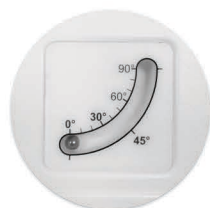

Informações Técnicas:

Material: PEAD
 Fixação: Rosca M6
 Cor: Branco
 Conforme Norma: IEC 3ª Edição

Características:

Design moderno com durabilidade e resistência, fácil manuseio e limpeza; Possibilidade de montagem de acessórios e entrega pronta para instalação. **Material anti-UV, anti-microbiano, anti-viral e anti-fúngico**

Acessórios | Accesorios

Código Código	Descrição Descripción
NAMSC00077	Suporte para Cabeceira/Peseira ZINCADO
NAMSC00078	Suporte para Cabeceira/Peseira BRANCO
NAMTS0003FZ	Tubo contra-peça para suporte
NPA06X10A	Parafuso M6 x 10
NAP19DD1A	Indicador dorso direito com escala
NAP19DE1A	Indicador dorso esquerdo com escala
NAP19P1A	Indicador pernas com escada
NAM6EA	Esfera Aço Inox Diâmetro 6mm
GRCPOBR20A	Porta Objetos
NAPGRZBBRA	Moldura Plástica Interna para Comando de Grade

Suporte Branco
Soporte Blanco

Suporte Zincado
Soporte en Zinco

Porta Objetos
Guarda accesorios

Indicador dorso com escala
Indicador en el espaldar con escala

Indicador pernas com escala
Indicador en piecero con escala