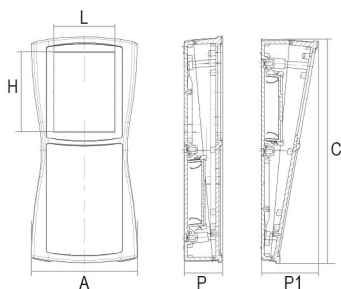

Bos STR

Informações Técnicas:

Material: ABS
Cor: Cinza Claro RAL 7035
Grau de proteção: IP 65
Flamabilidade: UL 94 HB/1,6
Compatível com UDS
Design Ergonômico

Informaciones Técnicas:

Material: ABS
Color: Gris Claro RAL 7035
Grado de protección: IP 65
Inflamabilidad: UL 94 HB/1,6
Compatible con UDS
Design Ergonómico

Gabinetes | Gabinetes

Montagem Inclinado | Montaje Inclinado

Montagem Paralela | Montaje Paralelo

Código Código	Descrição Descripción	CxAxP/P1 (mm) CxAxP/P1 (mm)	LxH (mm) LxH (mm)	Bateria Bateria
B82400135	BS 400 F 7035	119X65X26,5/36,5	-	-
B82604235	BS 604 DIS 7035	159X78X33,5/46,9	35X47	3xAA
B82804135	BS 804 F 7035	209X98X34,8/52,5	-	4xAA