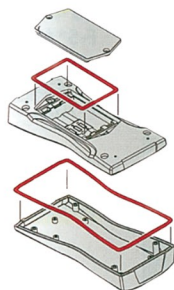

Bos STR

Informações Técnicas:

Material: ABS
Cor: Cinza Claro RAL 7035
Grau de proteção: IP 65
Flamabilidade: UL 94 HB/1,6
Compatível com UDS
Design Ergonômico

Informaciones Técnicas:

Material: ABS
Color: Gris Claro RAL 7035
Grado de protección: IP 65
Inflamabilidad: UL 94 HB/1,6
Compatible con UDS
Design Ergonómico

Gabinetes | Gabinetes

Montagem Inclinado | Montaje Inclinado

Montagem Paralela | Montaje Paralelo

Código Código	Descrição Descripción	CxAxP/P1 (mm) CxAxP/P1 (mm)	LxH (mm) LxH (mm)	Bateria Bateria
B82400135	BS 400 F 7035	119X65X26,5/36,5	-	-
B82604235	BS 604 DIS 7035	159X78X33,5/46,9	35X47	3xAA
B82804135	BS 804 F 7035	209X98X34,8/52,5	-	4xAA