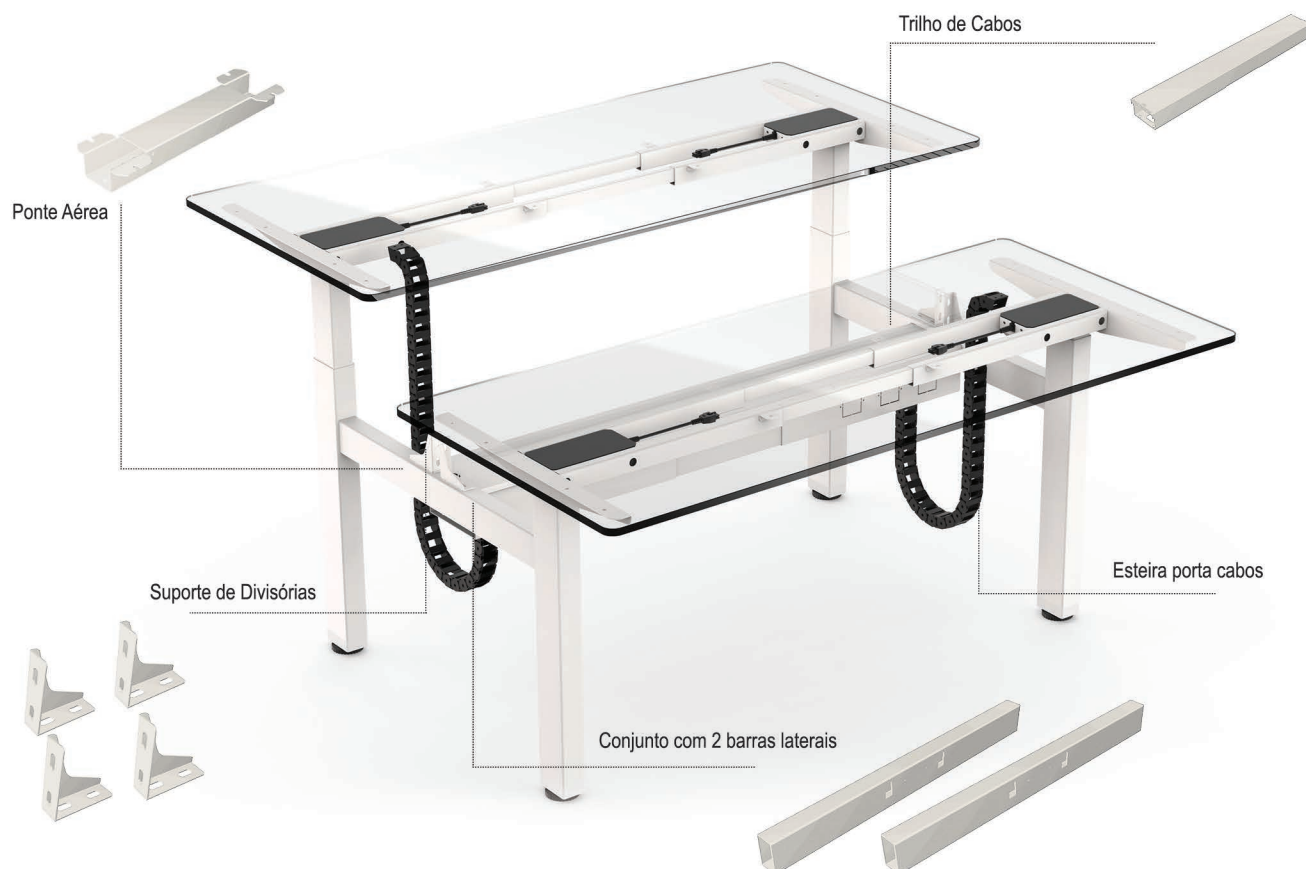

DS4

Acessórios | Accesorios

Código Código	Descrição Descripción	Cor Color
OOFGC0286	Conjunto com 2 barras laterais de 680 mm	Preto
OOFGC0285	Conjunto com 2 barras laterais de 680 mm	Branco
ODF0401027B	Trilho de cabos ajustável das Colunas para mesas DS4	Preto
ODF0401027A	Trilho de cabos ajustável das Colunas para mesas DS4	Branco
OOFGC0288	Conjunto com 4 suportes de divisórias	Preto
OOFGC0287	Conjunto com 4 suportes de divisórias	Branco
ODF0401028B	Ponte aérea com tampa	Preto
ODF0401028A	Ponte aérea com tampa	Branco
NAP363638	Esteira porta cabos de 1,12m	Preto