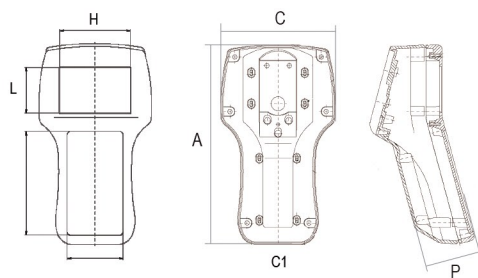

Beluga

Informações Técnicas:

Material: Poliamida
Cor: Cinza Escuro RAL 7021
Grau de proteção: IP 65
Flamabilidade: UL 94 V2
 Design Ergonômico.

Informaciones Técnicas:

Material: Poliamida
Color: Gris Oscuro RAL 7021
Grado de protección: IP 65
Inflamabilidad: UL 94 V2
 Design Ergonómico.

Gabinetes | Gabinetes

Código Código	Descrição Descripción	C/C1 x A x P (mm) C/C1 x A x P (mm)	L x H (mm) L x H (mm)
S27020200	Beluga 180 O	106/75 X 187 X 50	66 X 43
S27020201	Beluga 180 G	106/75 X 187 X 50	-
S27020400	Beluga 220 O	116/85 X 220 X 51	79 X 50
S27020401	Beluga 220 G	116/85 X 220 X 51	-

Beluga... O (Display Incluso)

Beluga... G

Acessórios | Accesorios

Gancho

Kit Fixação para display
 Kit Fijación para display

Código Código	Descrição Descripción
S27020080	Gancho Plástico - Beluga 180 / 220
S27010680	Kit Fixação para Display - Beluga 180 Kit Fijación para Display
S27020482	Kit Fixação para Display - Beluga 220 Kit Fijación para Display