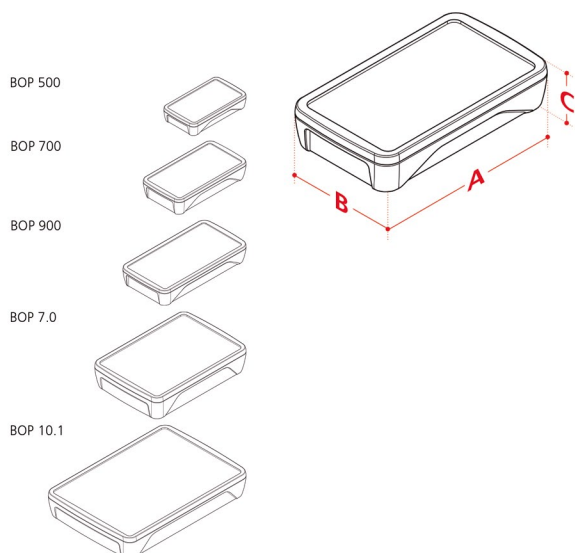

## Informações Técnicas:

**Material:** ABS  
**Cor:** Preto  
**Grau de proteção:** IP 40  
 (IP 65 com vedação)  
**Flamabilidade:** UL 94 HB/1,6  
 Ideal para montagem de display ou  
 frontais de membrana

## Informaciones Técnicas:

**Material:** ABS  
**Color:** Negro  
**Grado de protección:** IP 40  
 (IP 65 con precinto)  
**Inflamabilidad:** UL 94 HB/1,6  
 Ideal para montaje de pantallas o  
 frontales de membrana

## Caixas | Cajas

Código Código	Descrição Descripción	A x B x C (mm) A x B x C (mm)	Observação Observación	Área Displays Area Displays
B35150015	BOP 500 9005	130 X 75 X 26	Preto / Plano	2.4" , 2.8"
B35170015	BOP 700 9005	165 X 90 X 34	Preto / Plano	3.5" , 4.3"
B35190015	BOP 900 9005	200 X 105 X 34	Preto / Plano	3.5" , 4.3" , 5.0"
B35107015	BOP 7.0 9005	215 X 150 X 46	Preto / Plano	7"
B35110115	BOP 10.1 9005	285 X 198 X 46	Preto / Plano	10.1"

## Vedação | Sello

Cor Color	BOP 700	BOP 7.0	BOP 10.1
Azul	B35270000	B35207000	B35210100
Vermelho	B35270001	B35207001	B35210101
Preto	B35270005	B35207005	B35210105