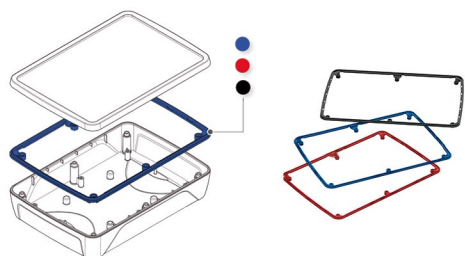

## Informações Técnicas:

**Material:** ABS  
**Cor:** Preto  
**Grau de proteção:** IP 40  
 (IP 65 com vedação)  
**Flamabilidade:** UL 94 HB/1,6  
 Ideal para montagem de display ou  
 frontais de membrana

## Informaciones Técnicas:

**Material:** ABS  
**Color:** Negro  
**Grado de protección:** IP 40  
 (IP 65 con precinto)  
**Inflamabilidad:** UL 94 HB/1,6  
 Ideal para montaje de pantallas o  
 frontales de membrana

## Caixas | Cajas

Código Código	Descrição Descripción	A x B x C (mm) A x B x C (mm)	Observação Observación	Área Displays Area Displays
B35150015	BOP 500 9005	130 X 75 X 26	Preto / Plano	2.4" , 2.8"
B35170015	BOP 700 9005	165 X 90 X 34	Preto / Plano	3.5" , 4.3"
B35190015	BOP 900 9005	200 X 105 X 34	Preto / Plano	3.5" , 4.3" , 5.0"
B35107015	BOP 7.0 9005	215 X 150 X 46	Preto / Plano	7"
B35110115	BOP 10.1 9005	285 X 198 X 46	Preto / Plano	10.1"

## Vedação | Sello

Cor Color	BOP 700	BOP 7.0	BOP 10.1
Azul	B35270000	B35207000	B35210100
Vermelho	B35270001	B35207001	B35210101
Preto	B35270005	B35207005	B35210105