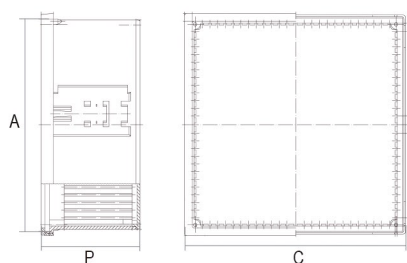

Uninorm | Padrão DIN

Informações Técnicas:

Material: Noril

Cor: Preto RAL 9005

Grau de proteção: IP 40

Flamabilidade: UL 94 V0

Padrão para painel conforme norma DIN IEC 61554.

Painel Traseiro destacável: facilita a montagem do instrumento.

Informaciones Técnicas:

Material: Noryl

Color: Negro RAL 9005

Grado de protección: IP 40

Inflamabilidad: UL 94 V0

Patrón para panel conforme norma DIN IEC 61554.

Panel Trasero desmontable: facilita montaje del instrumento.

Gabinetes | Gabinetes

Código Código	Descrição Descripción	CxAxP (mm) CxAxP (mm)
B17941301	NGS 9413	48 X 96 X 141
B17960801	NGS 9608	96 X 96 X 85
B17961101	NGS 9611	96 X 96 X 119
B17961301	NGS 9613	96 X 96 X 141
B17981301	NGS 9813	144 X 144 X 142