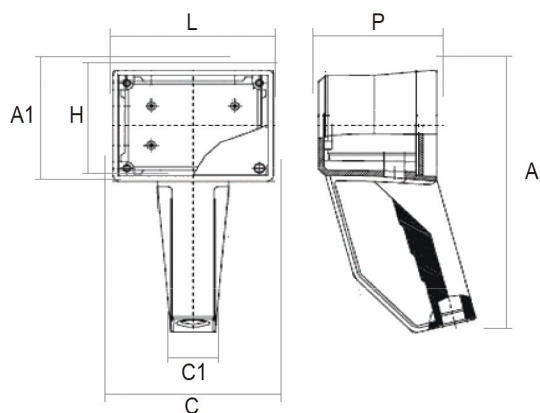

Pilot

Informações Técnicas:	Informaciones Técnicas:
Material: Poliamida	Material: Poliamida
Cor: Amarelo RAL 1003	Color: Amarelo RAL 1003
Grau de proteção: IP 65	Grado de protección: IP 65
Flamabilidade: UL94 HB	Inflamabilidad: UL94 HB
Baixo peso Com prensa cabo incorporado	Peso Reducido Con prensa cable incorporado

Gabinetes | Gabinetes

Código	Descrição	C/C1xH/A1xP (mm)	L x H (mm)
Código	Descripción	C/C1x/A1AxP (mm)	L x H (mm)
S29211000	Pilot 110	85/32 X 191/85 X 85	77 x 77
S29212000	Pilot 120	115/32 X 191/85 X 85	107 x 77
S29213000	Pilot 130	85/32 X 221/115 X 85	77 x 107
S29214000	Pilot 140	160/32 X 211/105 X 85	152 x 97
S29215000	Pilot 150	105/32 X 266/160 X 85	97 x 152